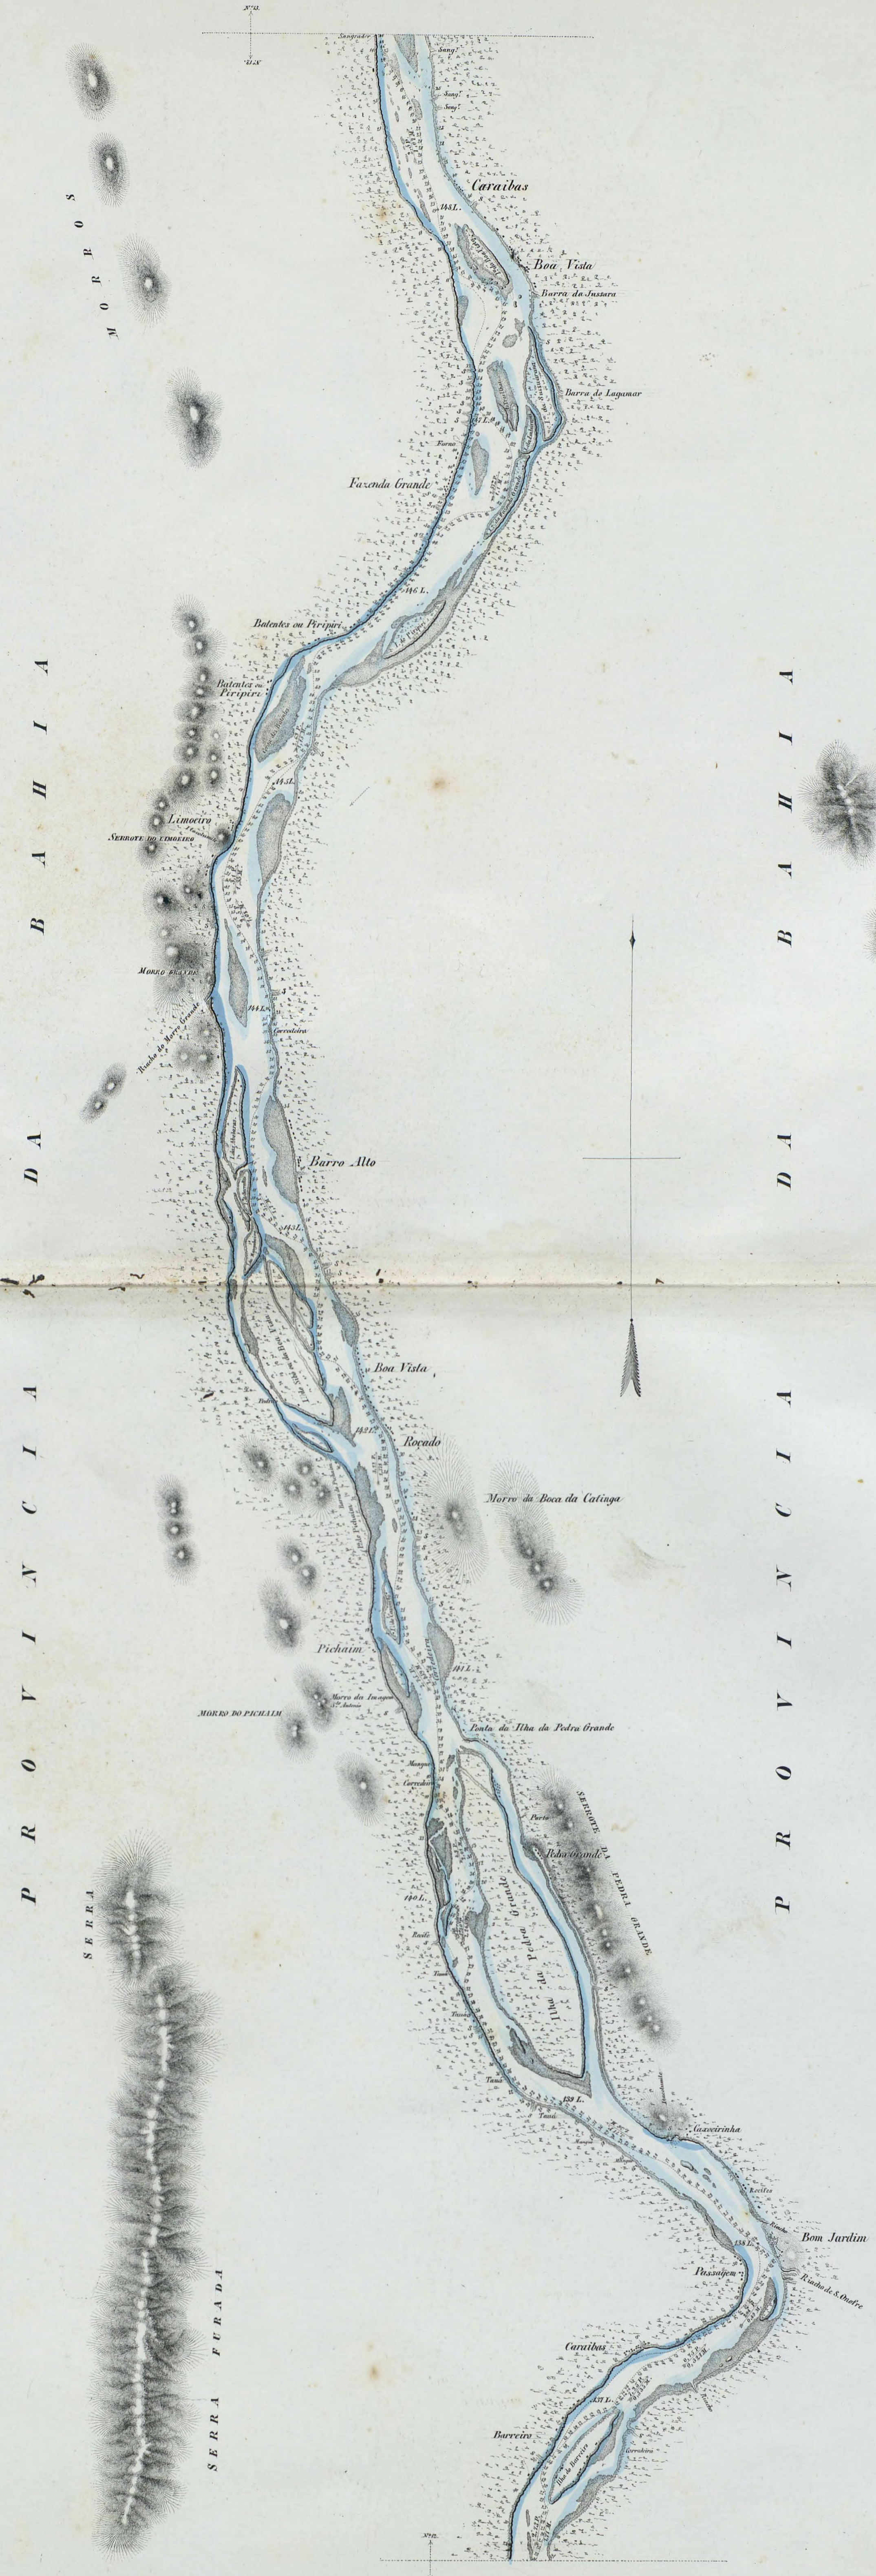

PROVINCIA DA BAHIA DA BAHIA DA PROVINCIA DA BAHIA DA

ESCALAS DE 1:71 250.  
Escala de 3000 Braças.

Lith Imp' de Ed. Reinsburg Rio de Janeiro.

S.ª CATHARINA  
DE  
SERRA

Alto do Paranau

P R O V I N C I A

D A

B A H I A

SERRA

P R O V I N C I A

D A

B A H I A

SERRA

ESCALAS DE 1 71250.  
 Escala de 30000 Palmos.  
 Escala de uma Legua  
 de 3000 Braças.  
 Escala de uma Legua Marinha  
 de 20 ao Grao.

Lith. Imp. de Ed. Reusburg, Rio de Janeiro.

J. S. The graven

ESCALAS DE 1:71250.  
Escala de 3000 Braças.

Escala de uma Legua  
de 3000 Braças.

Escala de uma Legua Marinha  
de 20 ao Grão.

Lith. Imp. de Ed. Reuschburg, Rio de Jan.

ESCALAS DE 1 : 71250.  
Escala de 3000 Bracas.

Navegação durante as Enchentes do Rio de São Francisco em direção ao Noguecique

60

ESCALAS DE 1:71250.  
Escala de 30.000 Palmos ou de 3000 Braças.

Escala de uma Legoa de 3000 Braças.

Escala de uma Legoa Marinha de 20 ao Grão.