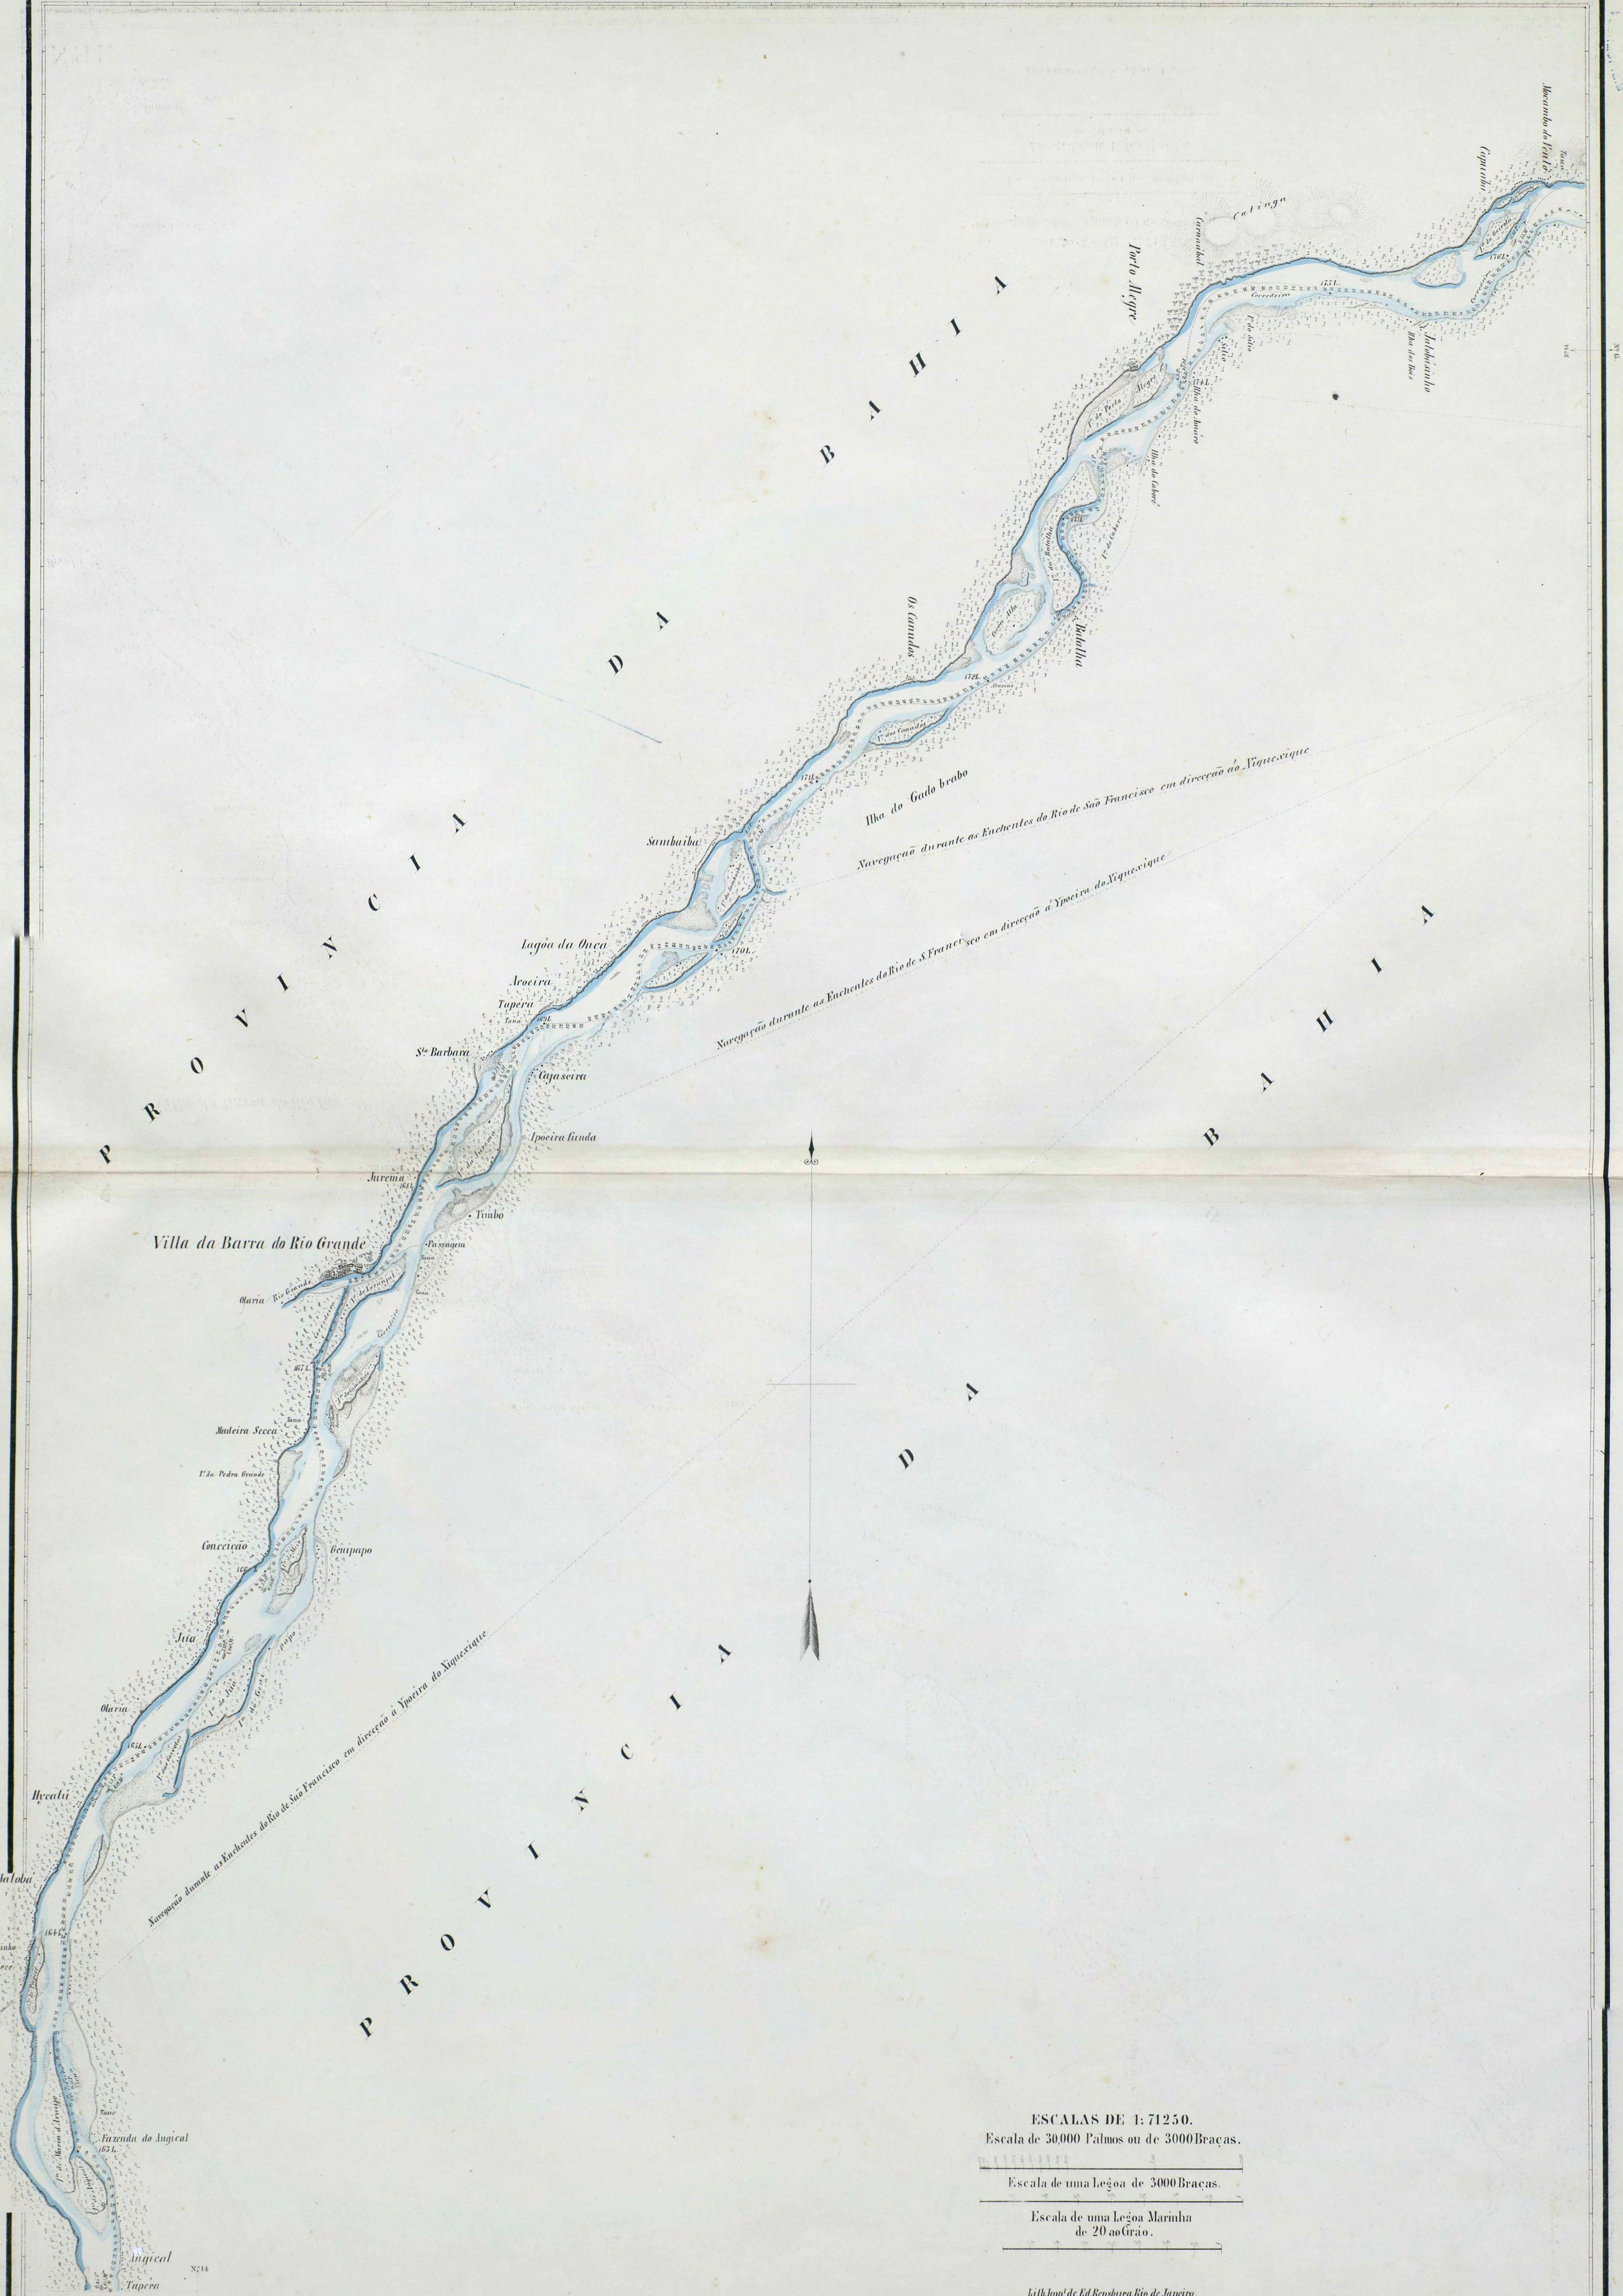

Villa da Barra do Rio Grande

Navegação durante as Enchentes do Rio de São Francisco em direção a Ypoieira do Noguecique

Navegação durante as Enchentes do Rio de São Francisco em direção ao Noguecique

60

ESCALAS DE 1:71250.
Escala de 30.000 Palmos ou de 3000 Braças.

Escala de uma Legoa de 3000 Braças.

Escala de uma Legoa Marinha de 20 ao Grão.

Lithop! de Ed. Reussburg, Rio de Janeiro.

Nº 14.

Th. P. Nege gravou.