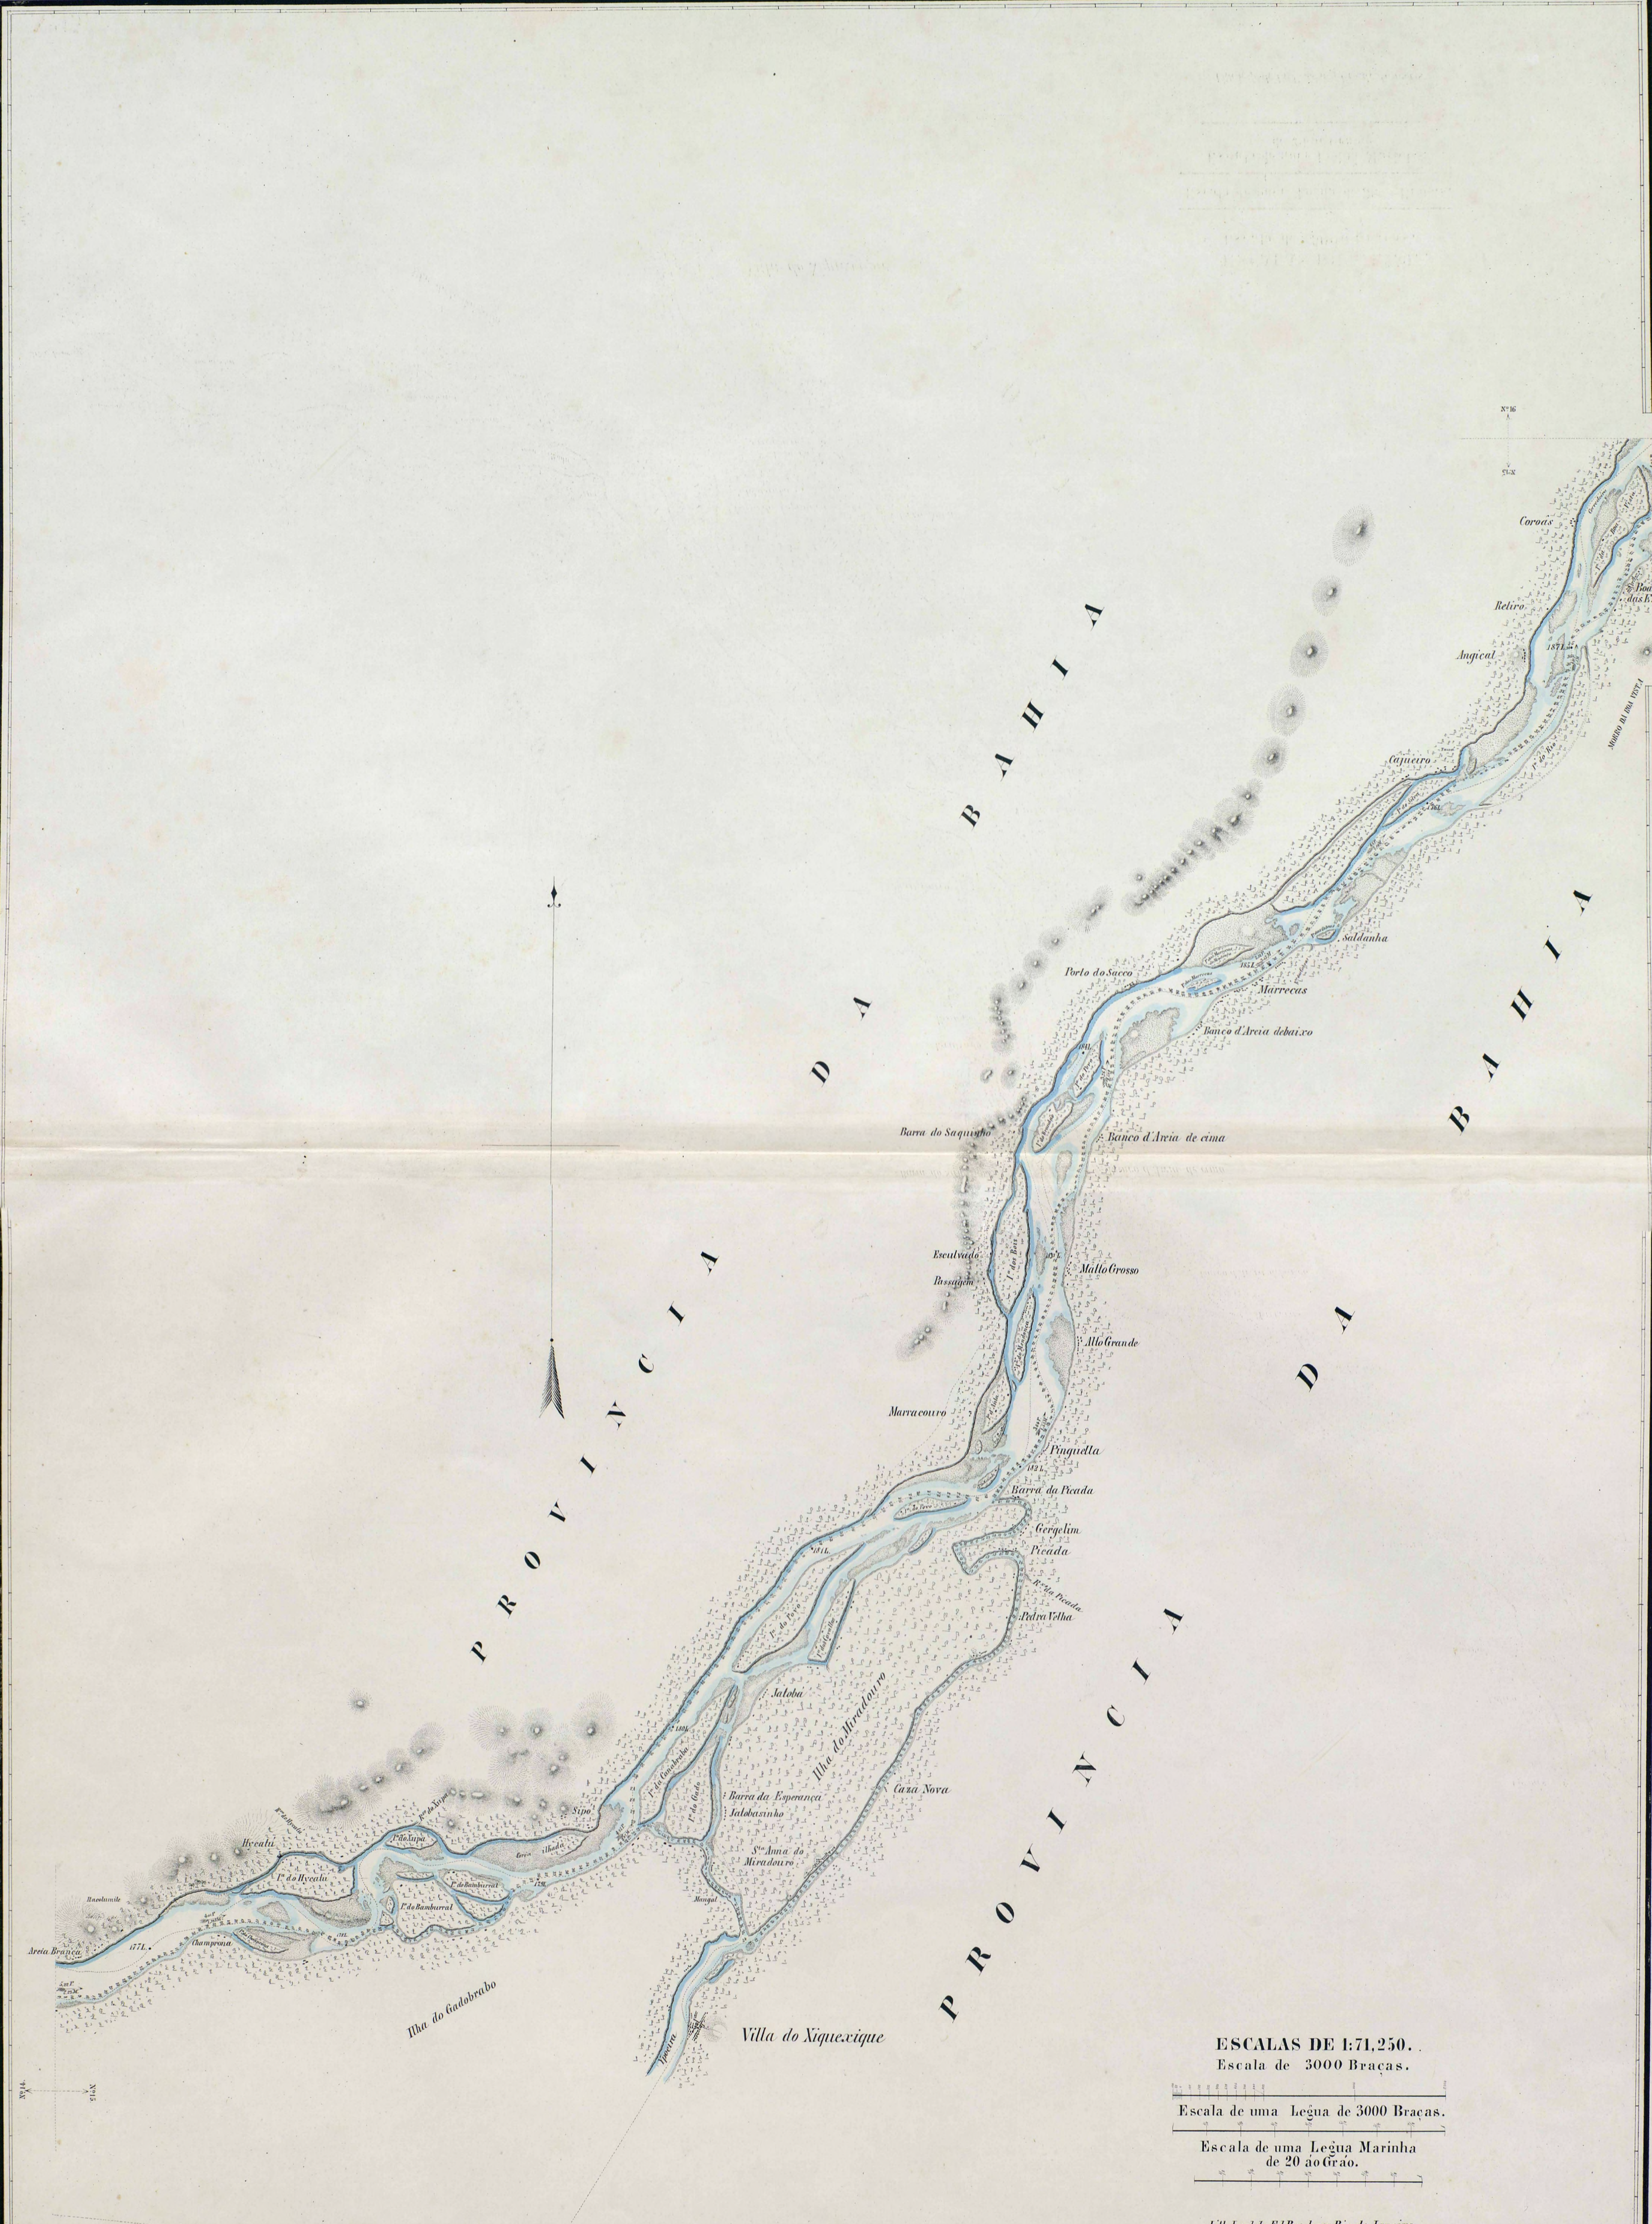

Nº15.

ESCALAS DE 1:71,250.
Escala de 3000 Braças.
Escala de uma Legua de 3000 Braças.
Escala de uma Legua Marinha
de 20 ao Grao.

Lith. Imp. de Ed. Rensburg, Rio de Janeiro.

Th. Pfeiffer gravou.