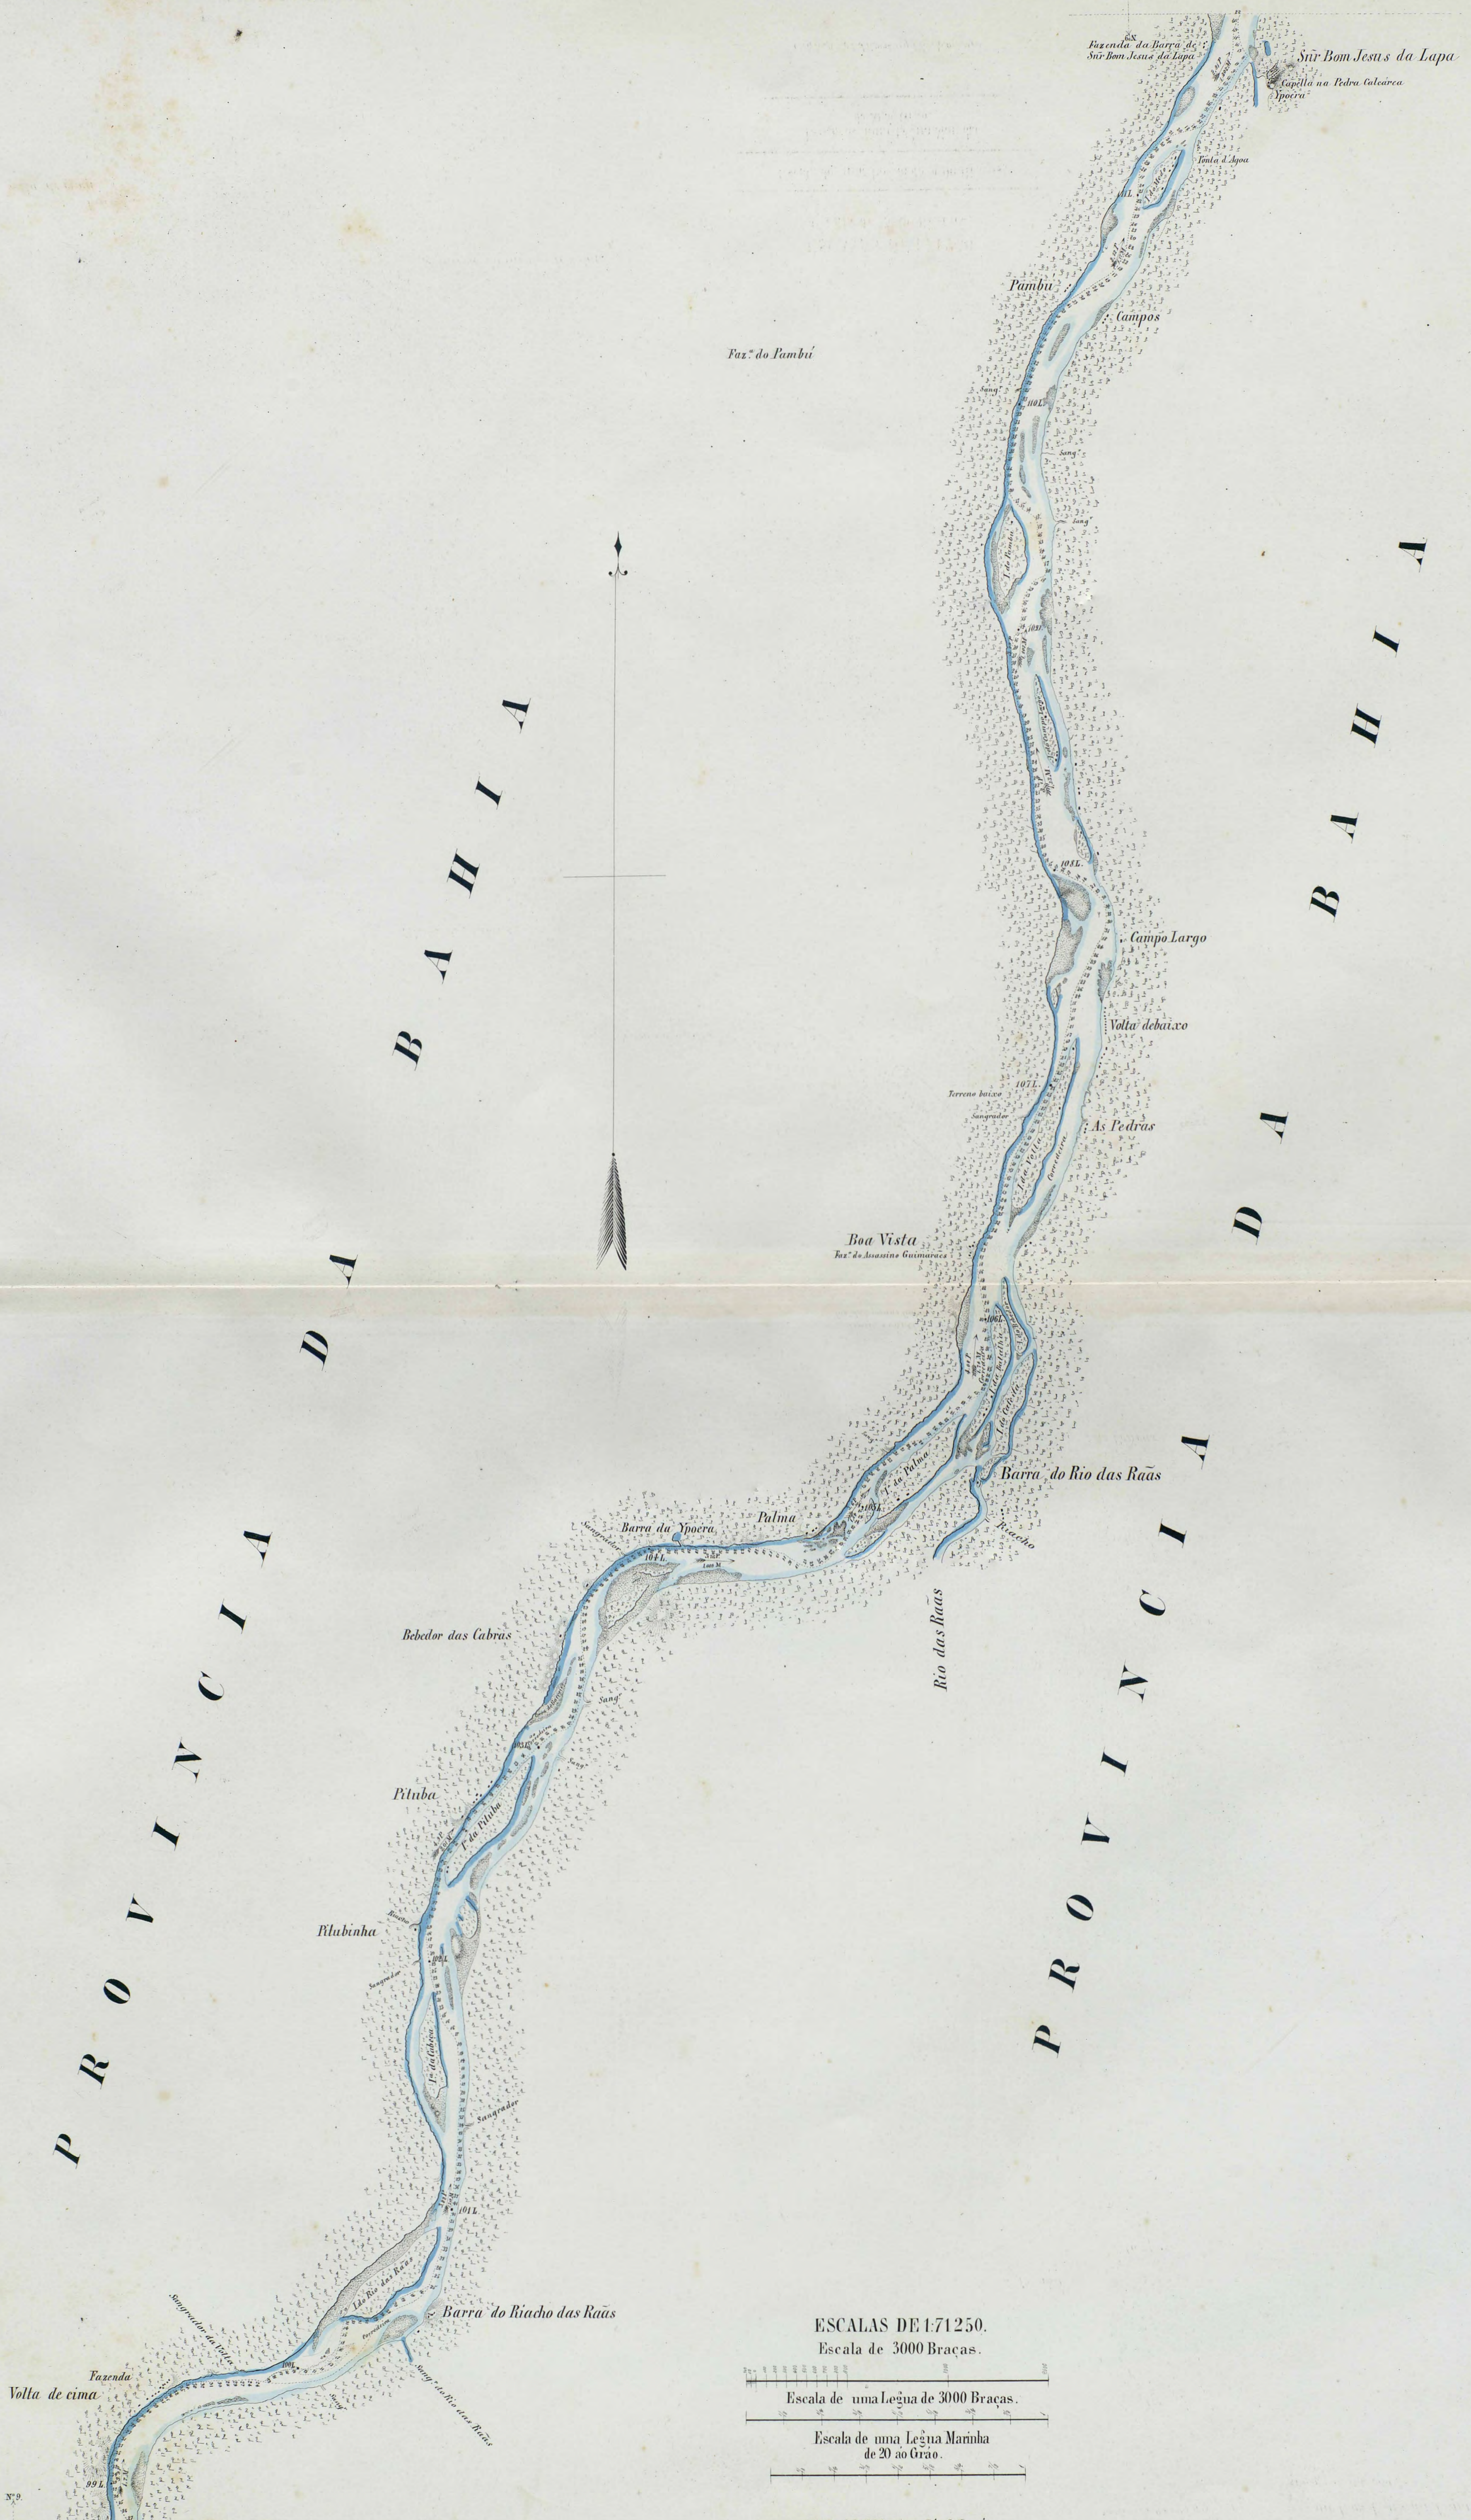

PROVINCIA DA BAHIA DA BAHIA DA PROVINCIA DA BAHIA DA

ESCALAS DE 1:71 250.  
Escala de 3000 Braças.

Lith Imp' de Ed. Reinsburg Rio de Janeiro.

S.ª CATHARINA  
DE  
SERRA

Alto do Paranau

P R O V I N C I A

D A

B A H I A

SERRA

P R O V I N C I A

D A

B A H I A

SERRA

ESCALAS DE 1 71250.  
 Escala de 30000 Palmos.  
 Escala de uma Legua  
 de 3000 Braças.  
 Escala de uma Legua Marinha  
 de 20 ao Grao.

Lith. Imp. de Ed. Reusburg, Rio de Janeiro.

J. S. The graven

ESCALAS DE 1:71250.  
Escala de 3000 Braças.

Escala de uma Legua  
de 3000 Braças.

Escala de uma Legua Marinha  
de 20 ao Grão.

Lith. Imp. de Ed. Reuschburg, Rio de Jan.

ESCALAS DE 1 : 71250.  
Escala de 3000 Bracas.

Navegação durante as Enchentes do Rio de São Francisco em direção ao Noguecique

60

ESCALAS DE 1:71250.  
Escala de 30.000 Palmos ou de 3000 Braças.

Escala de uma Legoa de 3000 Braças.

Escala de uma Legoa Marinha de 20 ao Grão.