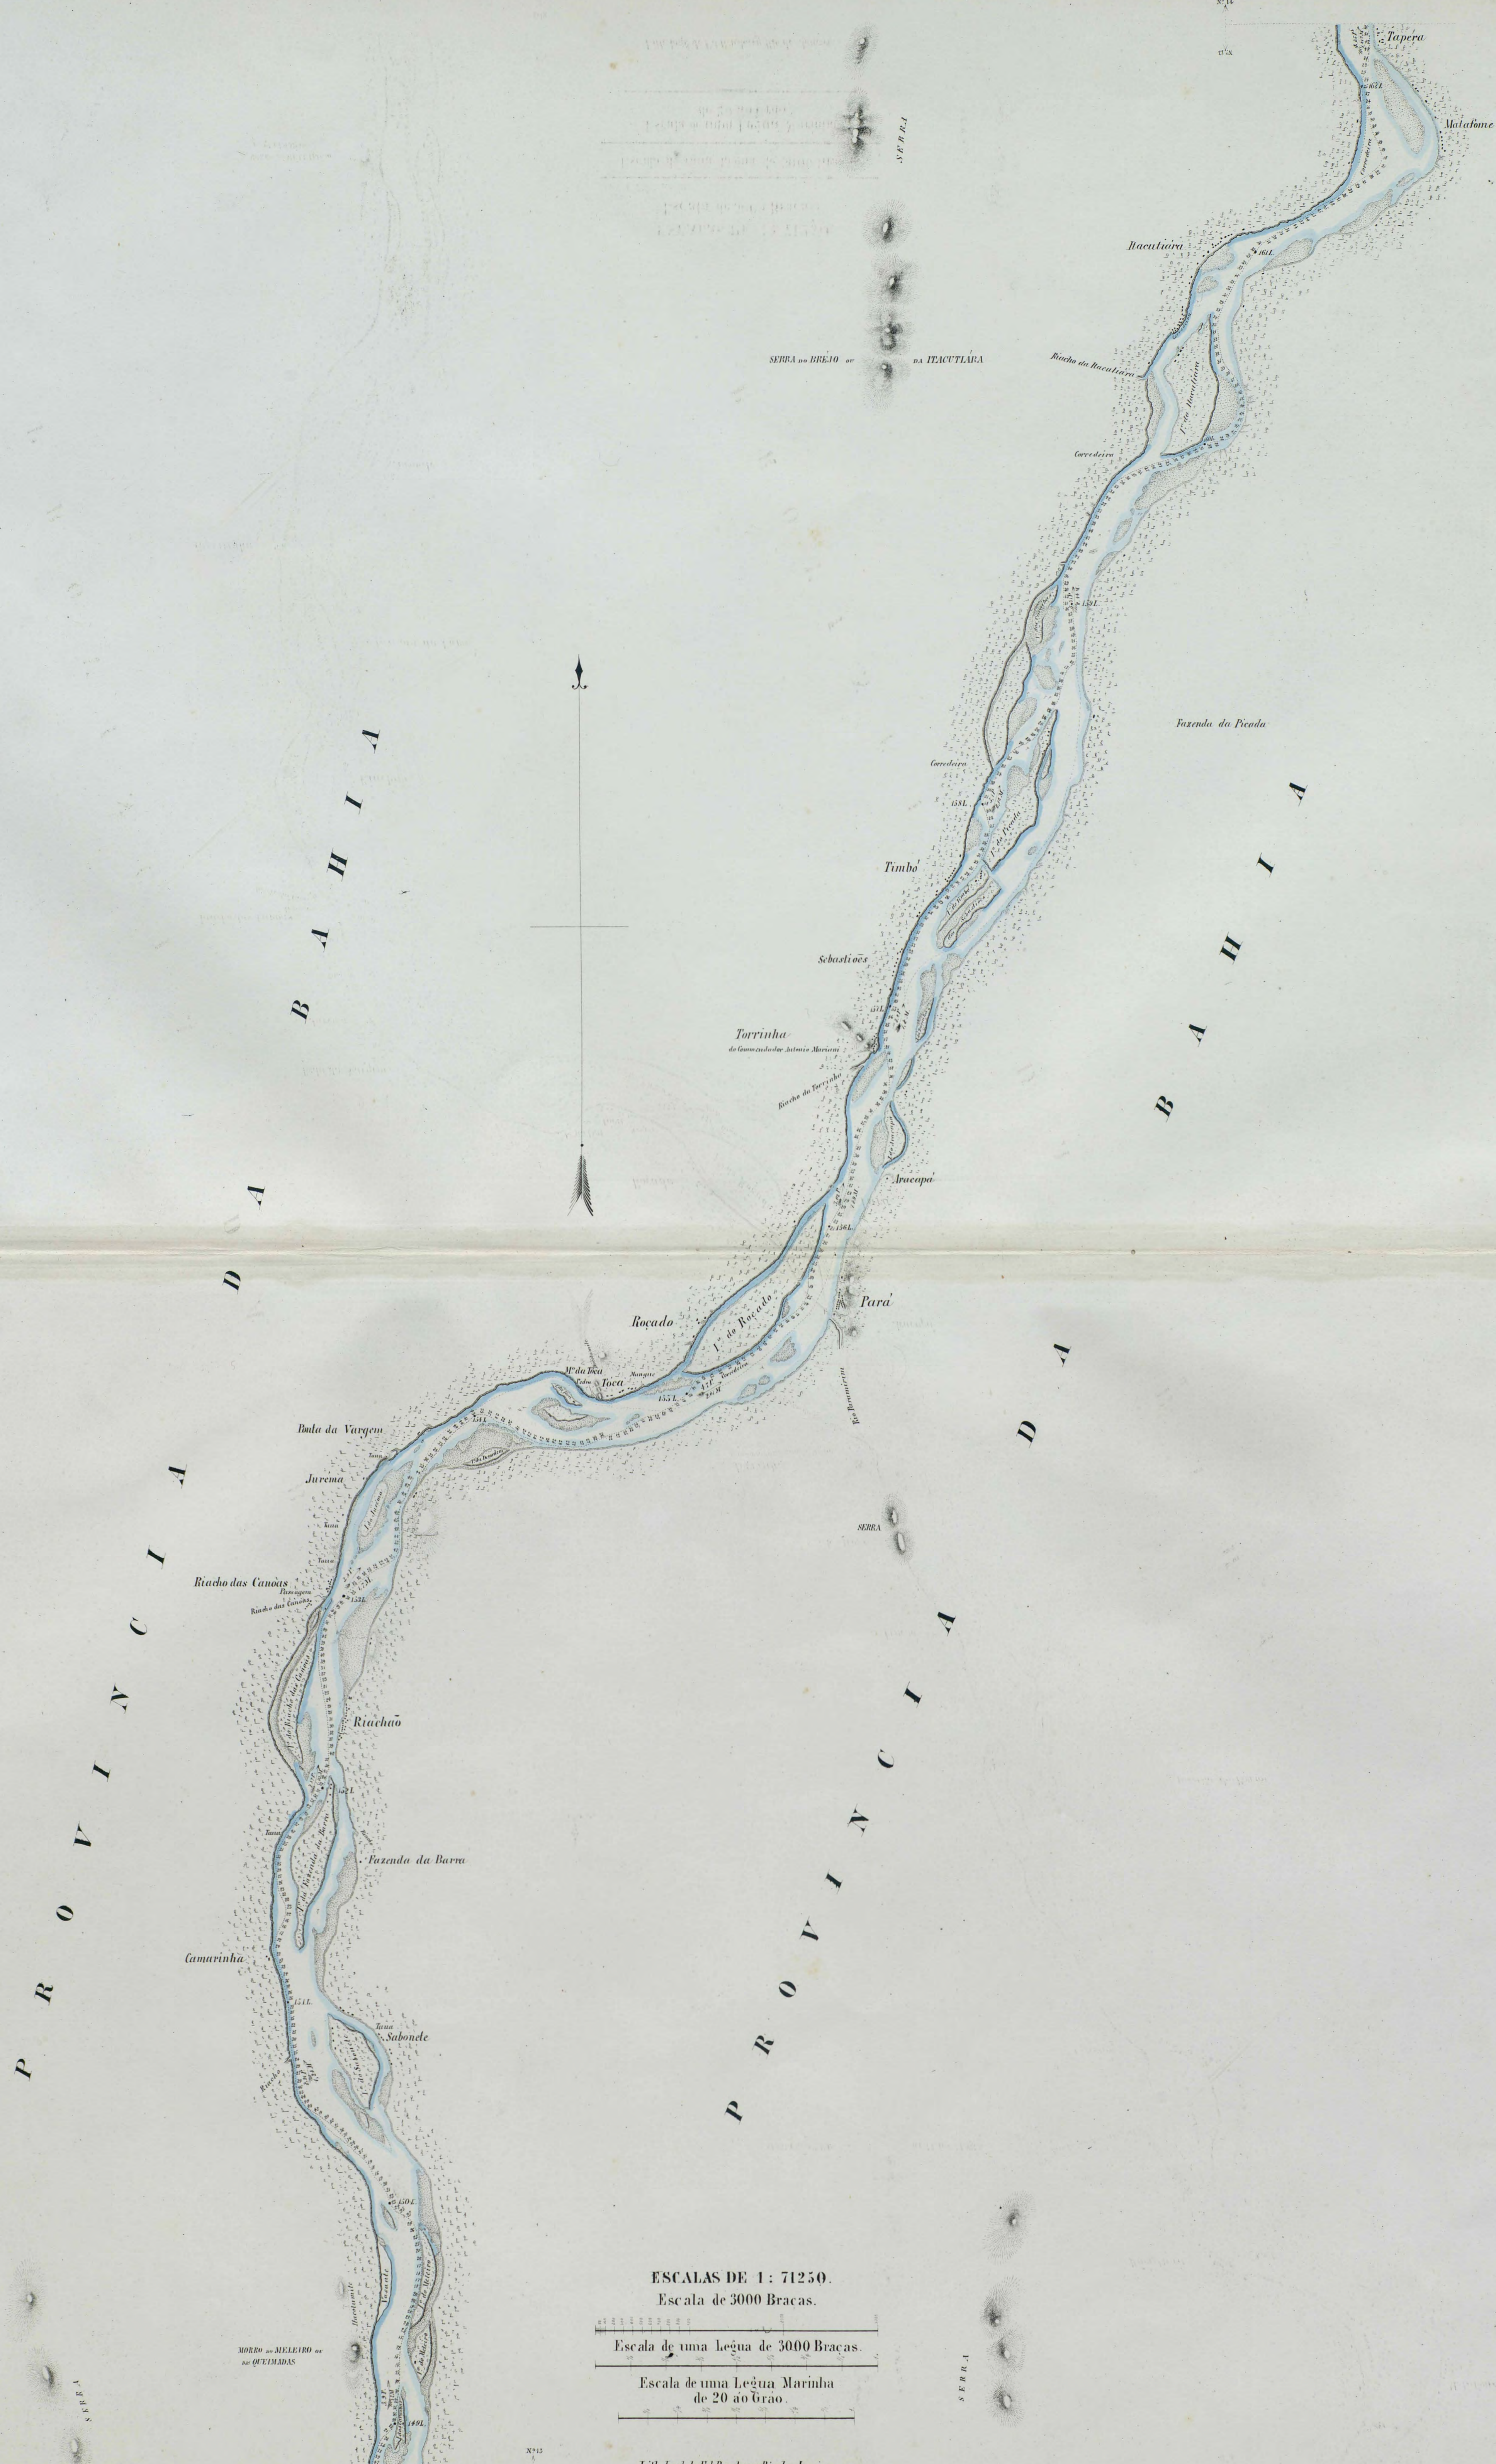

ESCALAS DE 1 : 71250.
Escala de 3000 Bracas.

Escala de uma légua de 3000 Bracas.

Escala de uma légua Marinha de 20 ao Grao

Lith. Imp. de Ed. Reussberg, Rio de Janeiro.